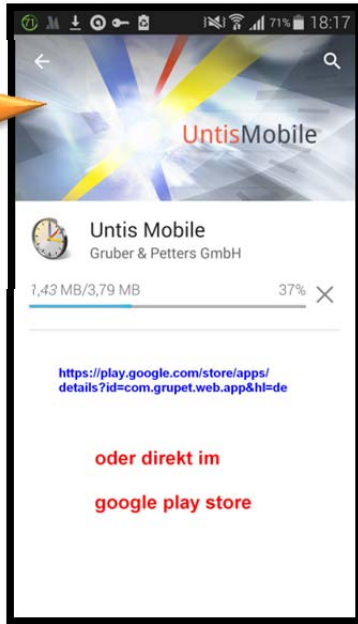

HWS Albstadt

Installation der UNTIS mobile App

Download & Installation aus dem google play store

oder direkt im
google play store

antippen - bestätigen

Schüler

Schüler/innen bestätigen die Auswahl „Ich habe keinen Benutzer“ und den Button WEITER.