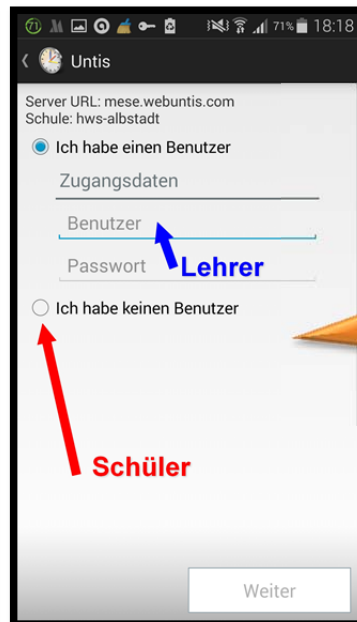

HWS Albstadt

Installation der UNTIS mobile App

Download & Installation aus dem google play store

oder direkt im
google play store

antippen - bestätigen

Schüler

Schüler/innen bestätigen die Auswahl „Ich habe keinen Benutzer“ und den Button WEITER.