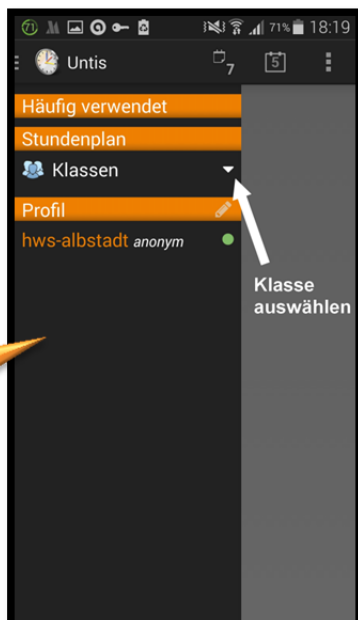

Klasse auswählen

Klasse und Wochentag auswählen